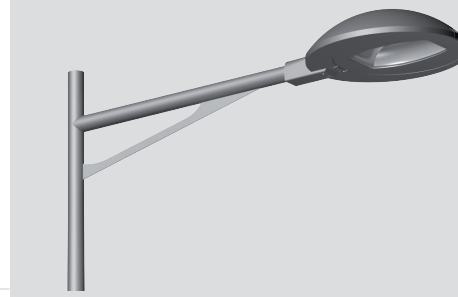

## Mechanically welded decorative arms

### 3D RENDERING

### SIDE

### STANDARD

- Console décorative en acier galvanisé.
- Standard Noir RAL 9005 - inclinaison 5° en latérale - Bouchon PVC.
- Disponible en 1 ou 2 feux soudés sur brandon, 3 et 4 feux démontables.
- Fixation du luminaire : latérale (raccord Ø60) ou suspendue (raccord PG34 femelle).
- Fixation en top de mât (Ø60, Ø75 ou Ø89) ou en applique.
- Accessoires décoratifs disponibles en option suivant le diamètre du brandon.
- Traitement de surface : thermo-laquage poudre polyester à 220° (teinte RAL ou peinture structurée au choix).