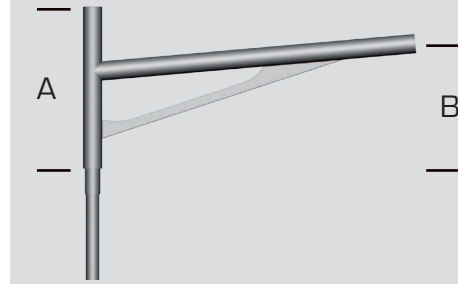

ORIZALE

Mechanically welded decorative arms

3D RENDERING

Ac

SIDE

RENDERING

STANDARD

- Console décorative en acier galvanisé.
- Standard Noir RAL 9005 - inclinaison 5° en latérale - Bouchon PVC.
- Disponible en 1 ou 2 feux soudés sur brandon, 3 et 4 feux démontables.
- Fixation du luminaire : latérale (raccord Ø60) ou suspendue (raccord PG34 femelle).
- Fixation en top de mât (Ø60, Ø75 ou Ø89) ou en applique.
- Accessoires décoratifs disponibles en option suivant le diamètre du brandon.
- Traitement de surface : thermo-laquage poudre polyester à 220° (teinte RAL ou peinture structurée au choix).

Model	A [cm]	B [cm]
ORIZALE 50	50	35
ORIZALE 100	50	40
ORIZALE 150	50	45