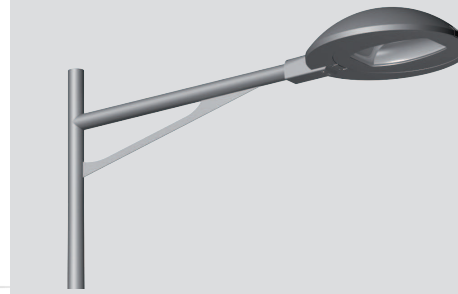

ORIZALE

Mechanically welded decorative arms

3D RENDERING

Ac

SIDE

RENDERING

STANDARD

- Console décorative en acier galvanisé.
- Standard Noir RAL 9005 - inclinaison 5° en latérale - Bouchon PVC.
- Disponible en 1 ou 2 feux soudés sur brandon, 3 et 4 feux démontables.
- Fixation du luminaire : latérale (raccord Ø60) ou suspendue (raccord PG34 femelle).
- Fixation en top de mât (Ø60, Ø75 ou Ø89) ou en applique.
- Accessoires décoratifs disponibles en option suivant le diamètre du brandon.
- Traitement de surface : thermo-laquage poudre polyester à 220° (teinte RAL ou peinture structurée au choix).

Model	A [cm]	B [cm]
ORIZALE 50	50	35
ORIZALE 100	50	40
ORIZALE 150	50	45