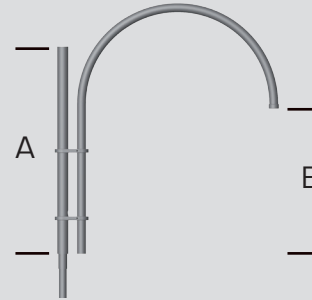

## Mechanically welded decorative Arms

### DEMENSION

MODEL	A [cm]	B [cm]
MELITÉE 70	110	80
MELITÉE 100	110	80