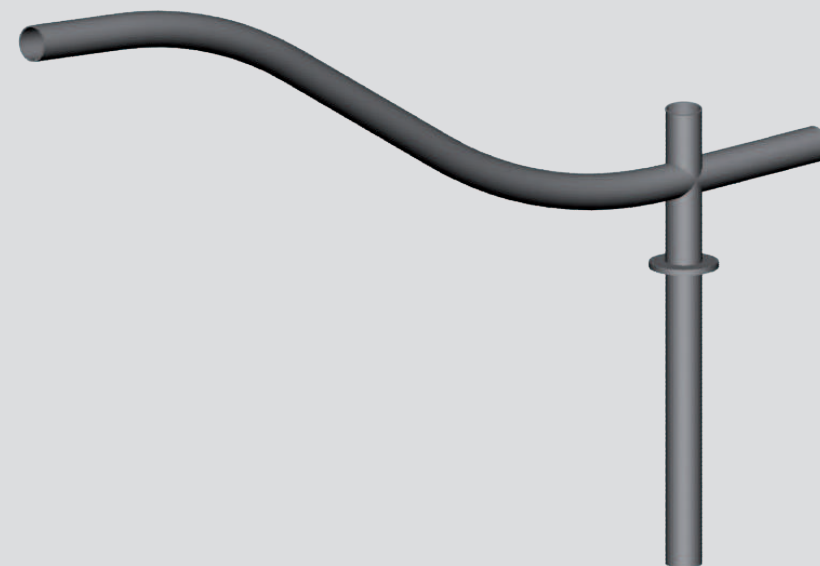

STANDARD

- Console décorative en aluminium.
- Standard Noir RAL 9005 - inclinaison 5° en latérale - Pointe décorative.
- Disponible en 1 et 2 feux soudés sur brandon ou 3 et 4 feux démontables.
- Fixation du luminaire :
latérale (raccord Ø60) ou suspendue (raccord PG34 femelle).
- Fixation en top de mât (Ø60, Ø75 ou Ø89) ou en applique.
- Accessoires décoratifs disponibles en option suivant le diamètre du brandon.
- Traitement de surface : thermo-laquage poudre polyester à 220° (teinte RAL ou peinture structurée au choix).

SIDE

3D RENDERING

RENDERING

Model	A (cm)	B (cm)
FAUCILIA 70	25	35
FAUCILIA 100	60	45
FAUCILIA 150	60	75