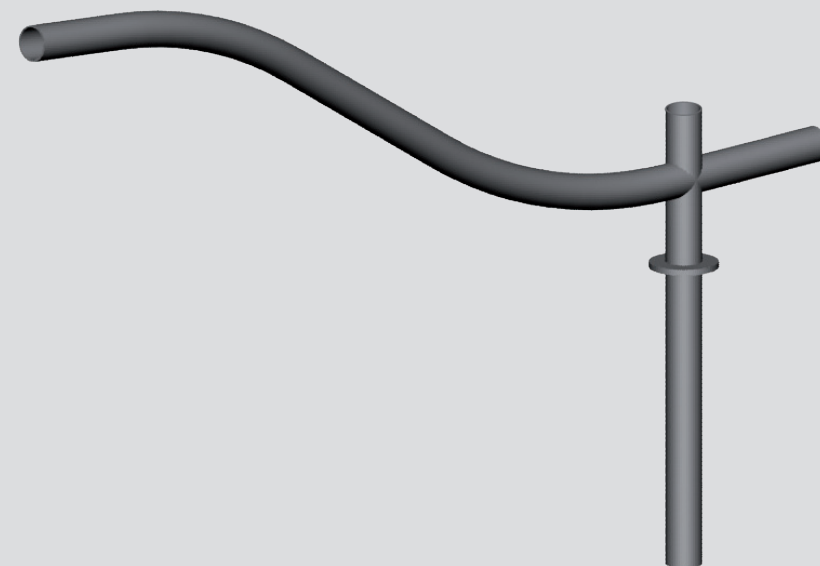

STANDARD

- Console décorative en aluminium.
- Standard Noir RAL 9005 - inclinaison 5° en latérale - Pointe décorative.
- Disponible en 1 et 2 feux soudés sur brandon ou 3 et 4 feux démontables.
- Fixation du luminaire :
latérale (raccord Ø60) ou suspendue (raccord PG34 femelle).
- Fixation en top de mât (Ø60, Ø75 ou Ø89) ou en applique.
- Accessoires décoratifs disponibles en option suivant le diamètre du brandon.
- Traitement de surface : thermo-laquage poudre polyester à 220° (teinte RAL ou peinture structurée au choix).

SIDE

3D RENDERING

RENDERING

Model	A (cm)	B (cm)
FAUCILIA 70	25	35
FAUCILIA 100	60	45
FAUCILIA 150	60	75