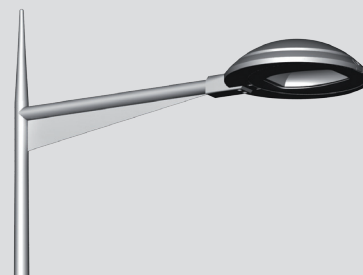

ETALONA

Mechanically Welded Decorative Arm

3D RENDERING

SIDES

RENDERING

STANDARD

- Console décorative en acier galvanisé.
- Standard Noir RAL 9005 – Bouchon PVC.
- Disponible en 1 et 2 feux soudés sur brandon ou 3 et 4 feux démontables.
- Fixation du luminaire :
latérale (raccord Ø60) ou suspendue (raccord PG34 femelle).
- Fixation en top de mât (Ø60, Ø75 ou Ø89) ou en applique.
- Accessoires décoratifs disponibles en option suivant le diamètre du brandon.
- Traitement de surface : thermo-laquage poudre polyester à 220° (teinte RAL ou peinture structurée au choix).

Model	A [cm]	B [cm]
ETALONA 70	30	25
ETALONA 100	30	25
ETALONA 150	30	25