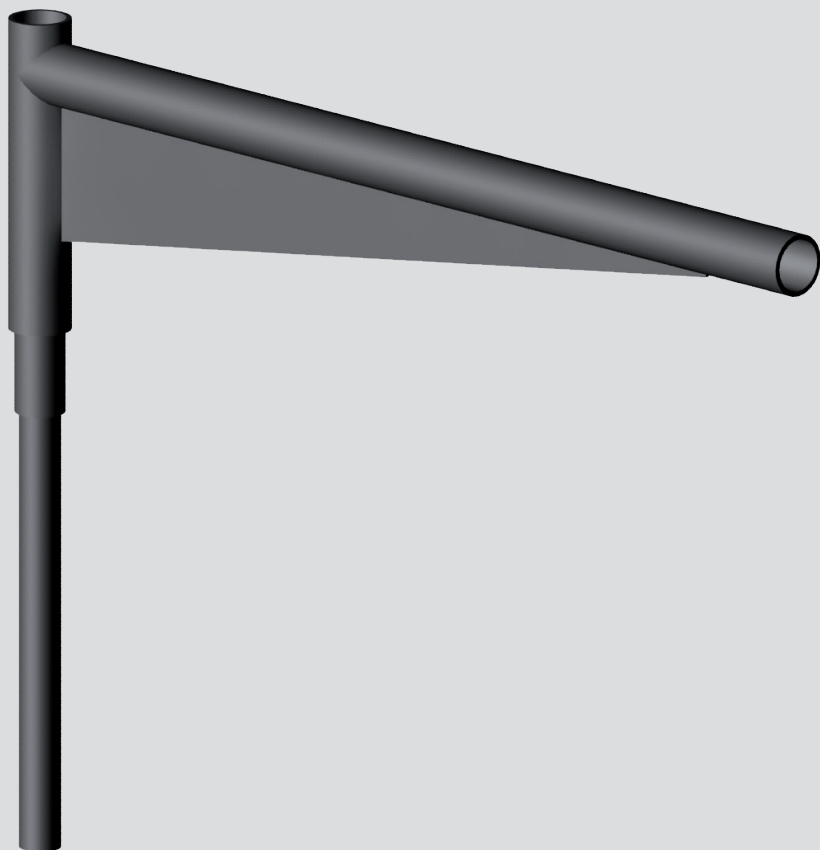

ETALONA

Mechanically Welded Decorative Arm

3D RENDERING

SIDES

RENDERING

STANDARD

- Console décorative en acier galvanisé.
- Standard Noir RAL 9005 – Bouchon PVC.
- Disponible en 1 et 2 feux soudés sur brandon ou 3 et 4 feux démontables.
- Fixation du luminaire :
latérale (raccord Ø60) ou suspendue (raccord PG34 femelle).
- Fixation en top de mât (Ø60, Ø75 ou Ø89) ou en applique.
- Accessoires décoratifs disponibles en option suivant le diamètre du brandon.
- Traitement de surface : thermo-laquage poudre polyester à 220° (teinte RAL ou peinture structurée au choix).

Model	A [cm]	B [cm]
ETALONA 70	30	25
ETALONA 100	30	25
ETALONA 150	30	25