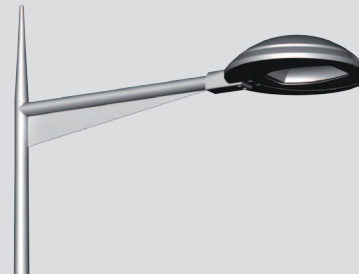

ETALONA

Mechanically Welded Decorative Arm

3D RENDERING

SIDES

RENDERING

STANDARD

- Console décorative en acier galvanisé.
- Standard Noir RAL 9005 – Bouchon PVC.
- Disponible en 1 et 2 feux soudés sur brandon ou 3 et 4 feux démontables.
- Fixation du luminaire :
 - latérale (raccord Ø60) ou suspendue (raccord PG34 femelle).
- Fixation en top de mât (Ø60, Ø75 ou Ø89) ou en applique.
- Accessoires décoratifs disponibles en option suivant le diamètre du brandon.
- Traitement de surface : thermo-laquage poudre polyester à 220° (teinte RAL ou peinture structurée au choix).

Model	A [cm]	B [cm]
ETALONA 70	30	25
ETALONA 100	30	25
ETALONA 150	30	25