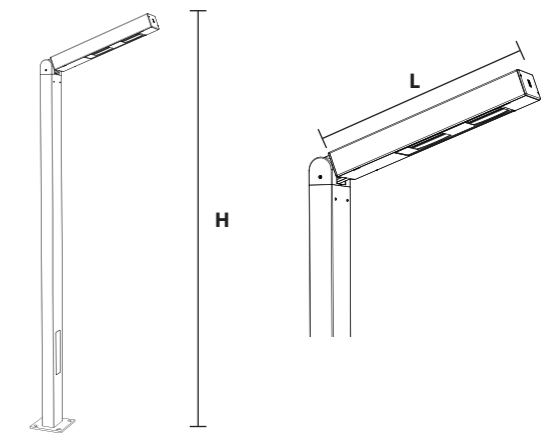

+ Système d'orientation en fonderie d'aluminium injecté
Orientation system in injected cast aluminium

Electric class

1 and 2

Option

IK 10 sur demande
IK 10 on request